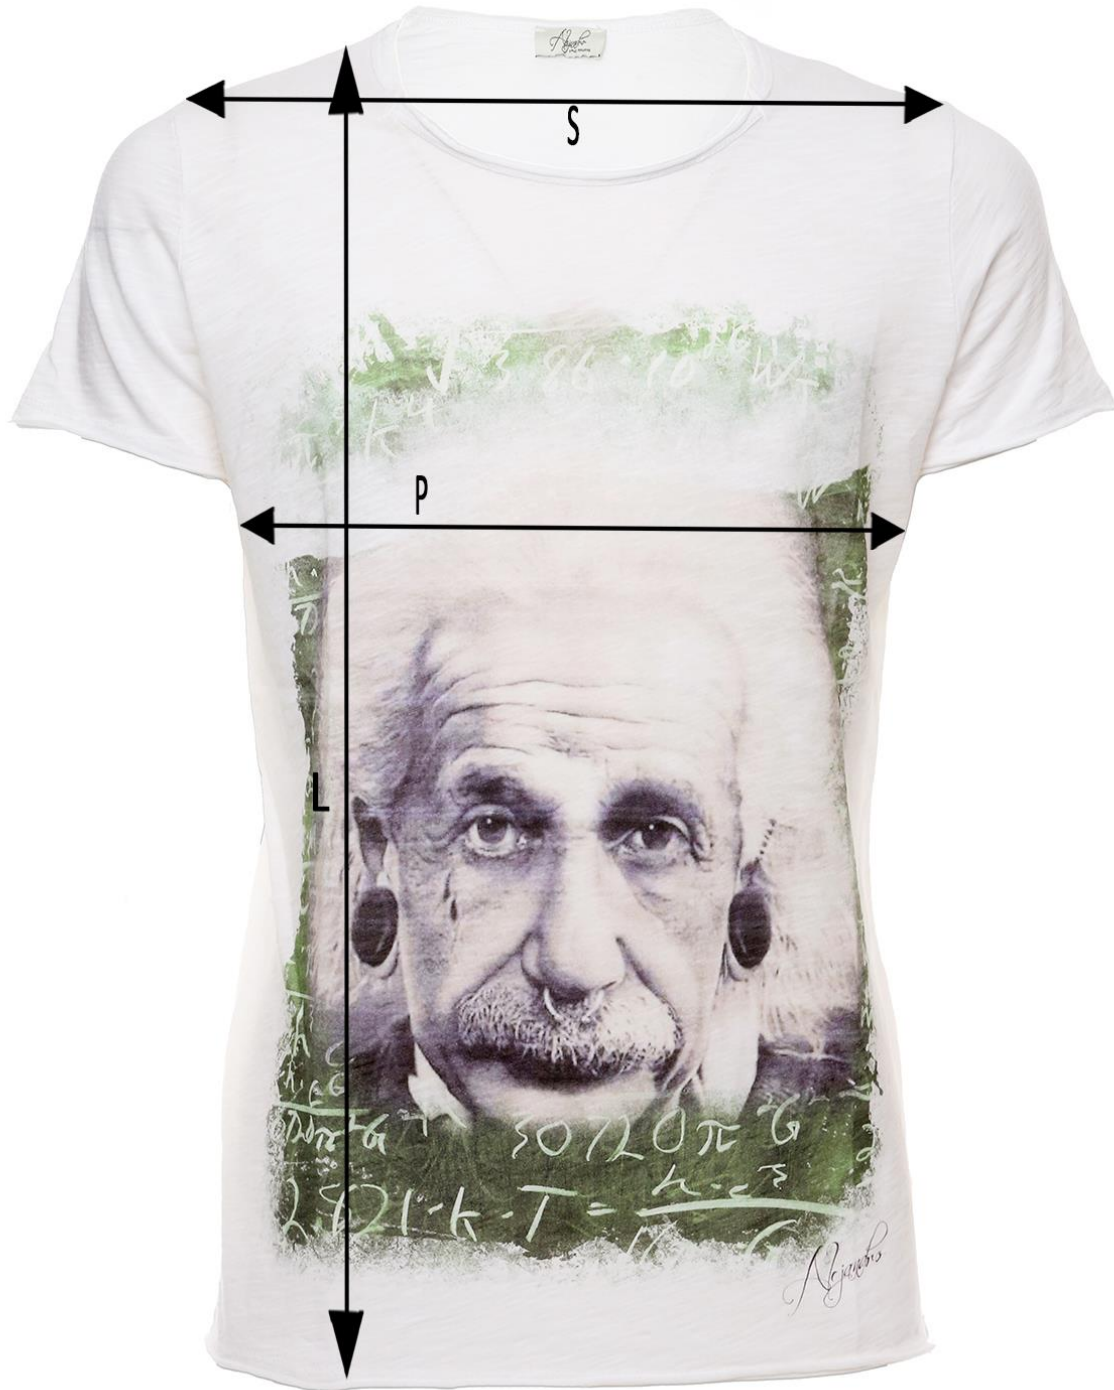

T-shirt Uomo

		Small	Medium	Large	X Large
S	larghezza spalle	44 cm	45,5 cm	46,5 cm	48 cm
P	larghezza petto 1 cm sotto manica	47 cm	50 cm	52 cm	54 cm
L	altezza totale collo / bordo	68 cm	70 cm	72 cm	74 cm

T-shirt Donna

		Small	Medium	Large
S	larghezza spalle	33,5 cm	35,5 cm	36,5 cm
P	larghezza petto 1 cm sotto manica	43,5 cm	45,5 cm	47,5 cm
L	altezza totale collo / bordo	65,5 cm	67 cm	68,5 cm

GIUBBOTTO UOMO

Small

Medium

Large

X Large

S	46 cm	47 cm	48 cm	49 cm
V	46 cm	48 cm	50 cm	52 cm
F	48 cm	50 cm	52 cm	54 cm
M	64 cm	65 cm	66 cm	67 cm
L	60 cm	62 cm	64 cm	66 cm

GIUBBOTTO DONNA

	Small	Medium	Large	X Large
S	40 cm	41 cm	42 cm	43 cm
V	42 cm	44 cm	46 cm	48 cm
F	44 cm	46 cm	48 cm	50 cm
M	61 cm	62 cm	63 cm	64 cm
L	52 cm	54 cm	56 cm	58 cm